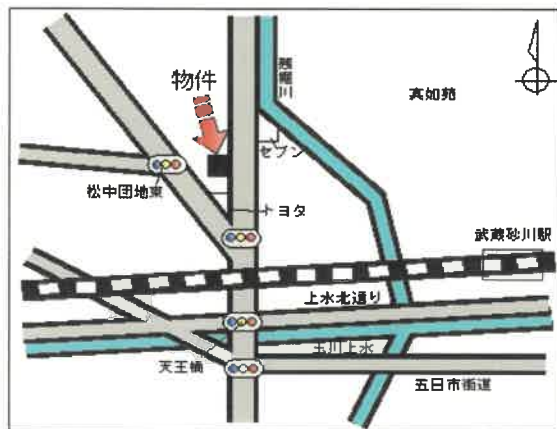

# 賃貸マンション

名所/ プレイスレーベン

<案内図>

礼金なし！！  
最寄り駅まで徒歩圏内！！

～ インフォメーション ～

- ・コンビニ 210m
- ・ダイエー 1.1km
- ・イオンモール 1.6km
- ・昭和記念公園 1.8km

103号室

※安定した収入のある職業に従事している方。※水商売の方不可  
※現状と図面が異なる場合は現況を優先とします。※審査有り

# 貸マンション

武蔵砂川駅

2DK

賃料 **58,000 円**

一時金等 敷金1ヶ月 礼金なし

物件種目	武蔵砂川駅		
間取タイプ	2DK		
賃料	58,000 円		
一時金等	敷金1ヶ月 礼金なし		
所在地	東京都立川市一番町4-43-4		
交通	西武拝島線「武蔵砂川」駅 徒歩13分 JR中央線「立川」駅 バス20分 徒歩4分		
建物	建物名	Preisleben	
	構造・規模	軽量鉄骨造 2階建 1階部分	
	使用部分面積	40㎡	
	間取内訳		
築年月	平成6年	契約期間	2年
共益費	2,000円		
駐車場	1台 5,000円(軽自動車のみ)		
現況	空	入居日	即時
本体設備	バス・トイレ別 室内洗濯機置場 エアコン 温水洗浄便座		
各戸設備			
保険	2年間:20,500円～		
備考	当社指定の家財保険に加入の事 賃貸借申込後、所定の審査を行います 鍵交換代 16,500円 ※任意		
会員番号		物件番号	